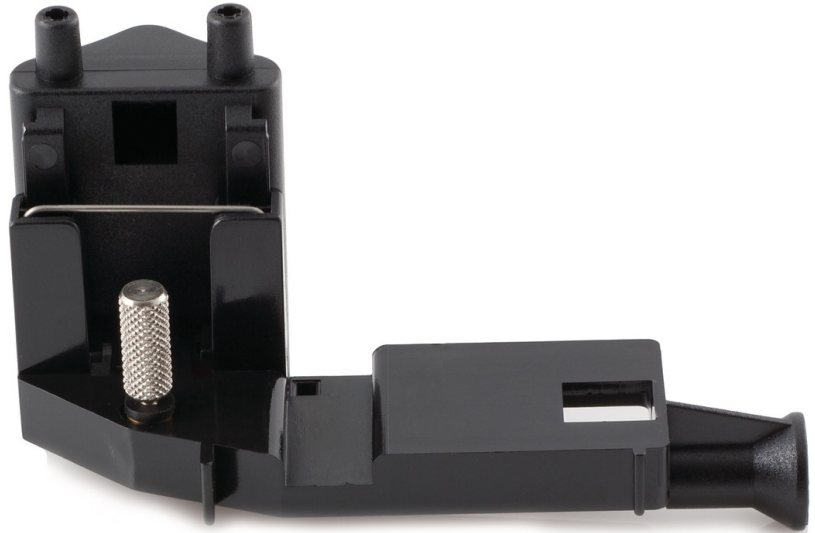

# PHILIPS

Dispensador de café

Saeco Royal Coffee Bar

CRP984

Jarra termo para la cafetera SENSEO® SARISTA

Consulta las especificaciones para ver productos compatibles

Este dispensador de café dosifica el café de la cafetera expreso de forma precisa. Garantiza un café de la mejor calidad.

**Piezas de repuesto Philips fáciles de usar**

- Renueva tu producto fácilmente con piezas originales de Philips