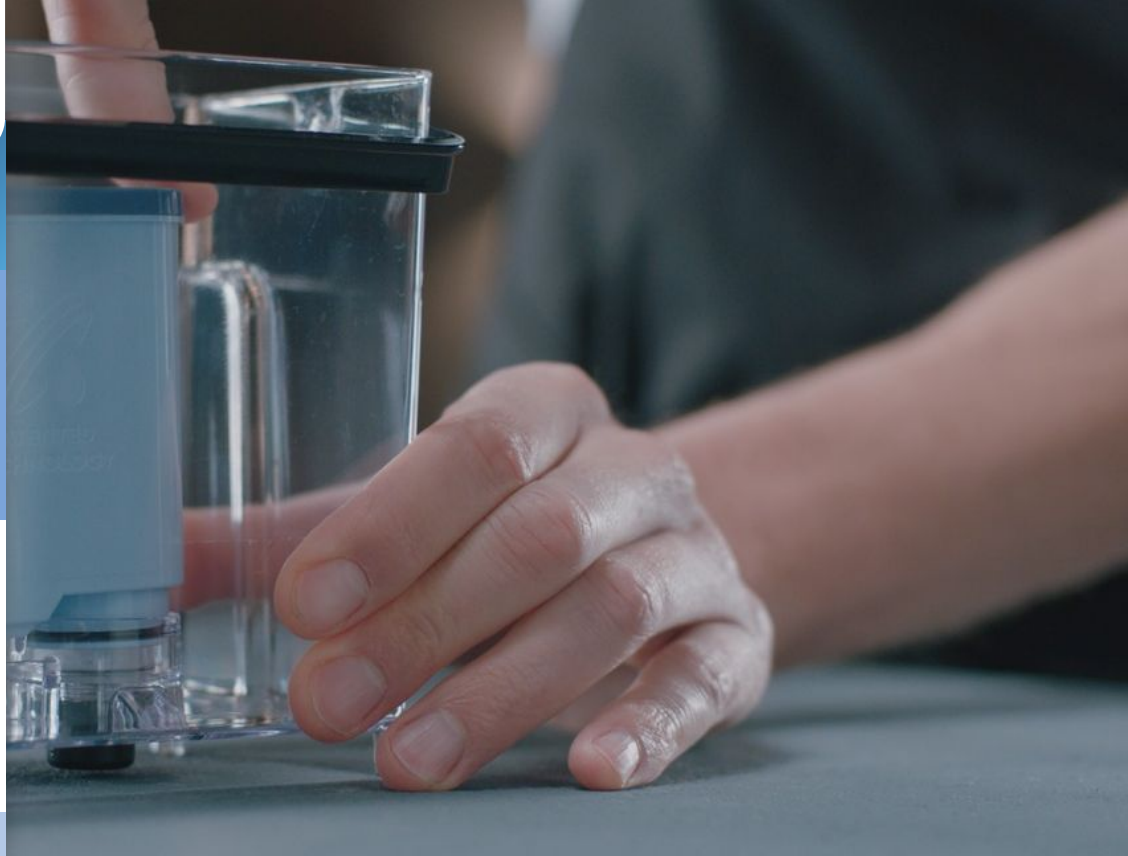

Prolonga la vida útil del aparato

Elabora un café más sabroso

El kit de mantenimiento te permite cuidar a la perfección tu cafetera espresso totalmente automática al mantenerla limpia y garantizar un funcionamiento adecuado. Todos los componentes de este kit tienen una función específica para conservar tu cafetera.

Protección eficaz para tu cafetera

- Hasta 5000 tazas* sin eliminar los depósitos de cal gracias a AquaClean
- Mantiene el funcionamiento adecuado de las piezas móviles de la cafetera
- Protege las cafeteras espresso contra la obstrucción con restos

Calidad del café sensacional

- Mantiene el sabor del café con el tiempo
- Un agua más limpia prolonga la vida de tu cafetera expreso

Todo lo que necesitas en un solo paquete

- 6 meses de protección total

Protección fiable para la máquina

- Utiliza únicamente consumibles de Philips