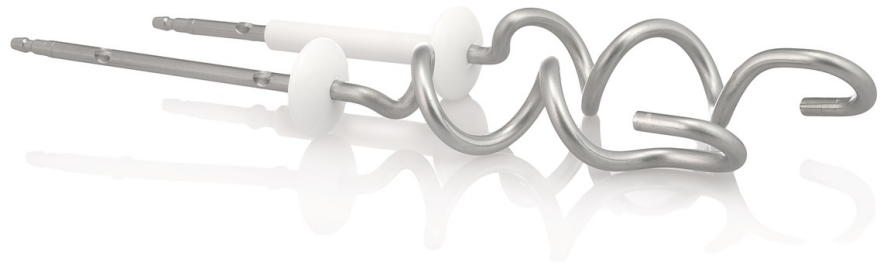

PHILIPS

Knethaken

Paar

CRP200

Unverzichtbar für Ihren Mixer

Passende Produkte finden Sie auf der Registerkarte "Technische Daten"

Ein Paar Edelstahl-Knethaken, die in Ihren Handmixer mit Mixerhalter und Rührschüssel passen. Besonders zur Zubereitung von Teig geeignet. Ein zusätzliches Paar Knethaken kann sich als äußerst nützlich erweisen, z. B. wenn sich das andere Paar gerade in der Spülmaschine befindet!

Einfach zu verwendende Philips Ersatzteile

- Erneuern Sie Ihr Produkt ganz einfach mit Philips Original-Ersatzteilen.

Besonderheiten

Einfacher Austausch von Produktteilen

Von Zeit zu Zeit benötigt Ihr Gerät eine Erneuerung. Dies war nie so einfach wie mit den Philips Ersatzteilen. Mit garantierter Philips Qualität.