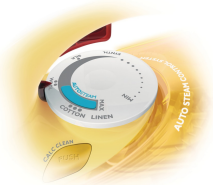

## Schneller, einfacher und cleverer

Mit unserer innovativen Dampf- und Temperaturregelung

Das Philips Dampfbügeleisen Azur Performer kombiniert Leistung mit Benutzerfreundlichkeit. Dank unserer automatischen Dampfregelung erhalten Sie die richtige Menge an Dampf für jedes Kleidungsstück. Die SteamGlide-Bügelsohle sorgt für ein hervorragendes Gleiten für schnelleres Bügeln.