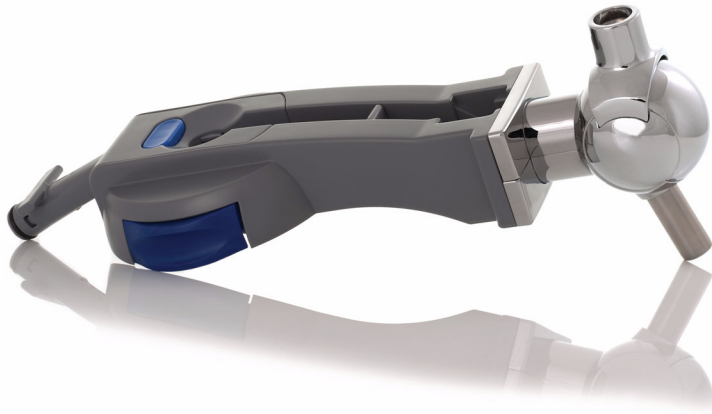

Philips  
Philips-biertapunit

HD5037

# De schakel tussen tap en vat

## Compatibiliteit controleren

Wilt u thuis uw eigen biertje tappen als u een feestje geeft? Deze Philips-biertapunit vormt de schakel tussen het vat en uw tap. Een onmisbaar hulpmiddel!

## Vervangbaar onderdeel

- Geschikt voor producttypen: HD3600/20