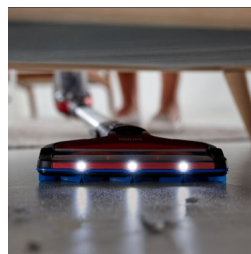

Escova com LED

O pó, o cotão, os cabelos e as migalhas são fáceis de identificar e eliminar com as luzes LED na escova SpeedPro Max. A escova com LED revela até a sujidade mais escondida.

asimpleswitch.com

Logótipo Verde da Philips

Os Produtos verdes da Philips podem reduzir os custos, o consumo energético e as emissões de CO₂. Como? Estes proporcionam uma melhoria ambiental significativa numa ou em várias das vertentes ecológicas da Philips - eficiência energética, embalagem, substâncias perigosas, peso, reciclagem e eliminação e fiabilidade da vida útil.