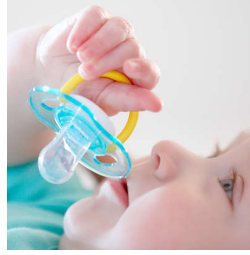

SCF178/27

Trate la piel delicada con la comodidad del aire

Los orificios de ventilación adicionales permiten que la piel respire

Permita que la piel de su pequeño respire con el chupete Freeflow de Philips Avent. El disco curvo cuenta con seis orificios de ventilación para permitir un flujo de aire adicional, que ayuda a reducir la irritación de la piel. Nuestra tetina flexible y anatómica respeta el desarrollo bucal natural de su bebé.

Tetina de silicona suave y cómoda

- Diseño anatómico para un desarrollo natural de los dientes

Seguridad e higiene

- Mango de seguridad para facilitar su extracción
- La tapa a presión ayuda a mantener limpio el chupete de su bebé

Tetina anatómica

Nuestra tetina de silicona flexible tiene una forma simétrica que protege el paladar, los dientes y las encías de su bebé según vaya creciendo.

Fabricado en el Reino Unido

Puede estar seguro de que la comodidad de su bebé está en buenas manos. Este chupete se fabricó en nuestra premiada sucursal en el Reino Unido.*

Mango de seguridad

Nuestro mango de seguridad le permite extraer fácilmente el chupete de su bebé en cualquier momento. Incluso las manos pequeñas pueden sostenerlo.

Tapa a presión para la higiene

Cuando el chupete no se esté utilizando, simplemente coloque la tapa a presión, antes de guardarlo, para mantener la tetina segura y limpia.