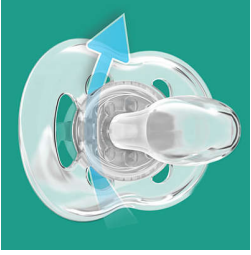

SCF178/27

Trate la piel delicada con la comodidad del aire

Los orificios de ventilación adicionales permiten que la piel respire

Permita que la piel de su pequeño respire con el chupete Freeflow de Philips Avent. El disco curvo cuenta con seis orificios de ventilación para permitir un flujo de aire adicional, que ayuda a reducir la irritación de la piel. Nuestra tetina flexible y anatómica respeta el desarrollo bucal natural de su bebé.

Tetina de silicona suave y cómoda

- Diseño anatómico para un desarrollo natural de los dientes

Seguridad e higiene

- Mango de seguridad para facilitar su extracción
- La tapa a presión ayuda a mantener limpio el chupete de su bebé

Destacados

Flujo de aire adicional

La piel necesita respirar, especialmente la de su bebé. Nuestro protector tiene seis agujeros de ventilación para permitir un flujo de aire adicional, diseñados para disminuir la irritación de la piel.

Tetina anatómica

Nuestra tetina de silicona flexible tiene una forma simétrica que protege el paladar, los dientes y las encías de su bebé según vaya creciendo.

Fabricado en el Reino Unido

Puede estar seguro de que la comodidad de su bebé está en buenas manos. Este chupete se fabricó en nuestra premiada sucursal en el Reino Unido.*