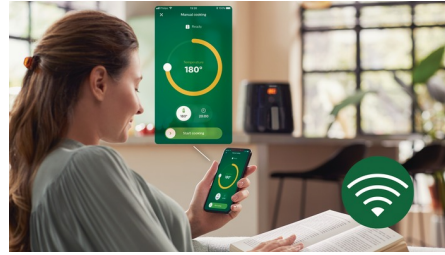

## Dagelijkse inspiratie speciaal voor u

Vind honderden\* heerlijke maaltijden die u met uw Airfryer kunt bereiden via een koppeling met de NutriU-app. Hoe meer u NutriU gebruikt, hoe persoonlijker de aanbevelingen zijn. U kunt onze NutriU-app eenvoudig downloaden uit de Google Play Store of Apple Store en deze vervolgens koppelen aan uw Airfryer.

## Lekkere Airfryer-recepten

Ontdek honderden heerlijke Airfryer-recepten die lekker, gezond en eenvoudig te maken zijn. De meeste recepten in de NutriU-app zijn samengesteld door voedingsexperts, om dagelijks lekker te koken.

## Stapsgewijze instructies

Laat de chef-kok in u los en maak allerlei lekkere en gezonde maaltijden. De NutriU-app begeleidt u bij elke stap van het proces, zodat u elke dag zelfgemaakte maaltijden kunt maken die u en uw gezin heerlijk vinden.

## Kiezen, instellen, ontspannen

Kies een recept, stuur het naar de Airfryer en houd het bereidingsproces in de gaten vanuit uw luie stoel. Wanneer uw gerecht klaar is, ontvangt u een melding.