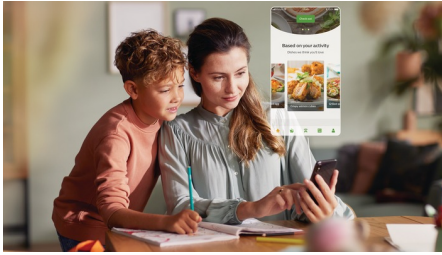

Kenmerken

Dagelijkse inspiratie speciaal voor u

Vind honderden* heerlijke maaltijden die u met uw Airfryer kunt bereiden via een koppeling met de NutriU-app. Hoe meer u NutriU gebruikt, hoe persoonlijker de aanbevelingen zijn. U kunt onze NutriU-app eenvoudig downloaden uit de Google Play Store of Apple Store en deze vervolgens koppelen aan uw Airfryer.