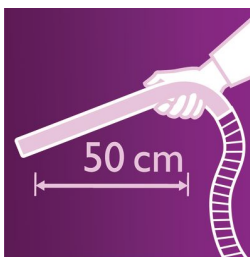

Izuzetno dugačka ergonomomska drška