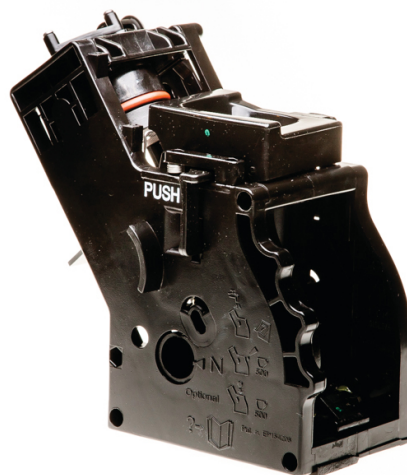

PHILIPS

Gruppo caffè

Nero

CP0326

Il cuore nero rimovibile della tua macchina da caffè

Verifica le specifiche per i prodotti compatibili

Il gruppo di erogazione è la parte essenziale della tua macchina da caffè, è qui che avviene infatti la preparazione del caffè! Il componente è facile da rimuovere e pulire.

La comodità di usare ricambi Philips

- Rinnova in modo semplice il tuo prodotto con le parti originali Philips

In evidenza

Rinnovo semplice delle parti dei prodotti

Ogni tanto il tuo prodotto ha bisogno di un ritocco e non è mai stato così facile rinnovarlo come con le parti Philips. Qualità garantita da Philips.

Specifiche

Parte sostituibile

Adatto per i modelli: 10003320, 10003321, 10003322, 10003326, 10003327, 10003560, 10003598, 10003604, 10003605, 10003606, 10003607, 10003608, 10003609, 10003610, 10003611, 10003612, 10003613, 10003722, 10003723, 10003554, 10003555, 10003556, 10003557, 10003558, 10003614, 10003762, 10003765, 10003767, 10003768, 10003769, 10003824, 10003826, 10003827, 10003873, 10003879, 10003888, 10003889, 10003929
Adatto per i modelli: 10003931, 10003933, 10003961, 10003989, 10004076, 10004077, 10004078, 10004088, 10004314