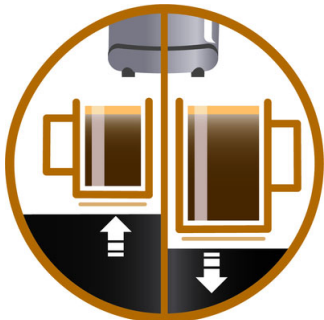

### Bandeja de pingos ajustável

Ao aumentar ou reduzir a altura da bandeja, é possível ajustar a cafeteira Philips SENSEO® de acordo com o tamanho da sua xícara ou caneca favorita.