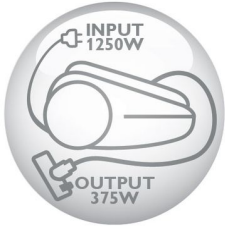

Značilnosti

Nov 1250 W motor HD

Visokoučinkovit 1250 W motor HD z največjo sesalno močjo 375 W omogoča, da porabite 35 % manj energije za enako učinkovito čiščenje.