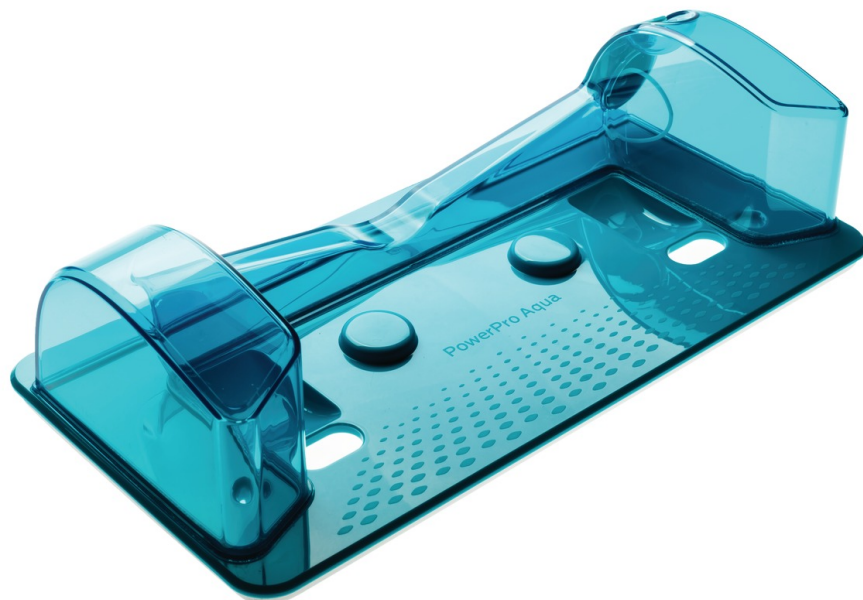

PHILIPS

Насадка для влажной
уборки

CP0177

Резервуар для воды: влажная уборка с чистой водой

Для поиска совместимых продуктов перейдите на вкладку "Характеристики"

Резервуар для воды легко устанавливается, чтобы вы могли переключаться между режимами влажной и сухой уборки. Для влажной уборки наполните резервуар водопроводной водой и/или моющим средством. Насадки из микрофибры на нижней части резервуара обеспечивают оптимальный уровень влаги для тщательной очистки.

Характеристики

Подходит для

PowerPro Aqua: FC6400, FC6401, FC6402, FC6408, FC6409