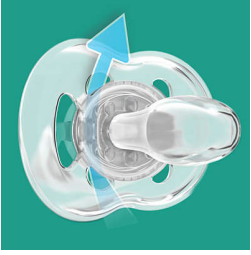

Destacados

Flujo de aire adicional