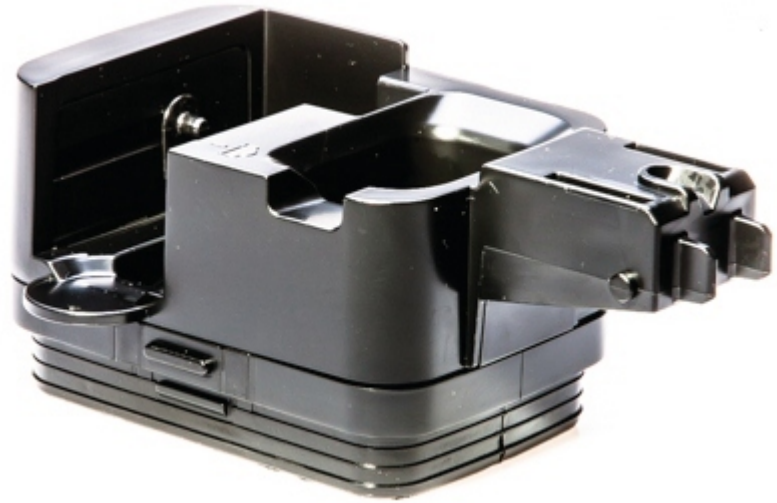

## Philipsin kansi maitokannuun

Picobaristo, Incanto, EP & SM

Irrotettava ja helppo puhdistaa

Ei konepestävä

CP0155

## Kansi maitokarahviin, musta

Tarkista yhteensopiva tuote teknisistä tiedoista

Philipsin maitokannun yläosa. Sopii Philips 4000-, Incanto-, GranBaristo-, PicoBaristo-, EP- ja Philips 5000 - sarjan laitteisiin.