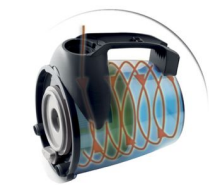

Poboljšan ciklonski protok zraka