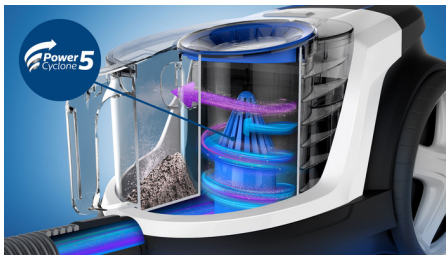

## Tehnologija PowerCyclone 5

Tehnologija PowerCyclone 5 ubrzava protok zraka u cilindričnoj komori za odvajanje prašine iz zraka i dulje održavanje visokih performansi i jake usisne snage.