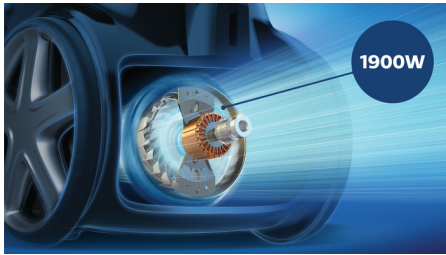

Istaknute znač.

Izdržljivi motor od 1900 W

Izdržljivi motor od 1900 W stvara visoku usisnu snagu do 370 W za temeljite rezultate čišćenja.