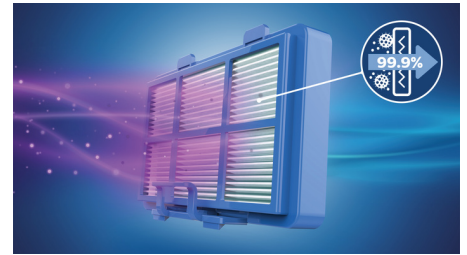

Filter Allergy H13

Potpuno zatvoren sustav filtracije hvata >99,9 % sitne prašine – uključujući pelud, životinjske dlake i grinje – za osobe koje pate od alergija i sve one koji zahtijevaju veću razinu higijene. Razina filtracije odgovara onoj filtra HEPA 13**.