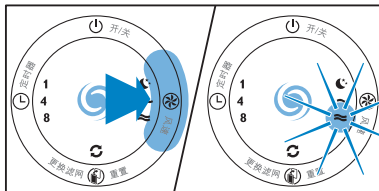

Quick start guide AC4025

快速指导手册 | 快速指導手冊

Filter 1 and 2 are for other Philips air purifier | 濾網1及2用於其他飛利浦空氣淨化器 |
濾網1及2用於其他飛利浦空氣淨化器

First use | 首次使用 | 首次使用

Use the appliance | 使用本产品 | 使用產品

Clean filter 3 | 清潔濾網3 | 清潔濾網3