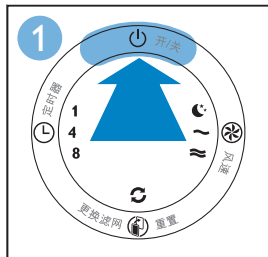

Clean filter 3 | 清潔濾網3 | 清潔濾網3

Clean filter 3 every 2 weeks | 每两个星期清洁滤网3 | 每兩個星期清潔濾網3