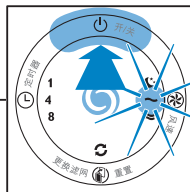

Quick start guide AC4025

快速指导手册 | 快速指導手冊

Filter 1 and 2 are for other Philips air purifier | 濾網1及2用於其他飛利浦空氣淨化器 |
濾網1及2用於其他飛利浦空氣淨化器

First use | 首次使用 | 首次使用

Use the appliance | 使用本产品 | 使用產品

Clean filter 3 | 清潔濾網3 | 清潔濾網3