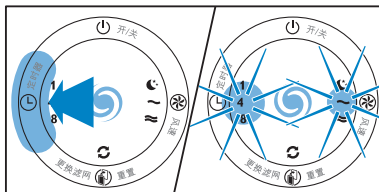

Quick start guide AC4025

快速指导手册 | 快速指導手冊

Filter 1 and 2 are for other Philips air purifier | 濾網1及2用於其他飛利浦空氣淨化器 |
濾網1及2用於其他飛利浦空氣淨化器

First use | 首次使用 | 首次使用

Use the appliance | 使用本产品 | 使用產品

Clean filter 3 | 清潔濾網3 | 清潔濾網3