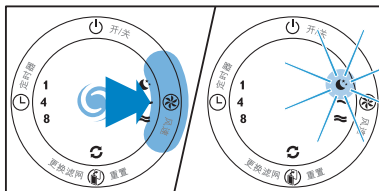

Quick start guide AC4025

快速指导手册 | 快速指導手冊

Filter 1 and 2 are for other Philips air purifier | 濾網1及2用於其他飛利浦空氣淨化器 |
濾網1及2用於其他飛利浦空氣淨化器

First use | 首次使用 | 首次使用

Use the appliance | 使用本产品 | 使用產品

Clean filter 3 | 清潔濾網3 | 清潔濾網3