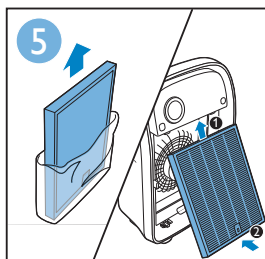

Replace filter 3 and 4 | 更換濾網3及4 | 更換濾網3及4