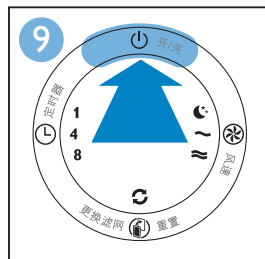

Clean filter 3 | 清潔濾網3 | 清潔濾網3

Clean filter 3 every 2 weeks | 每两个星期清洁滤网3 | 每兩個星期清潔濾網3