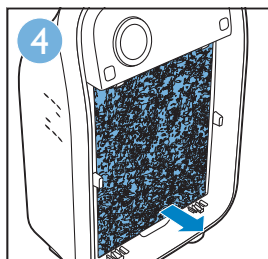

Clean filter 3 | 清潔濾網3 | 清潔濾網3

Clean filter 3 every 2 weeks | 每两个星期清洁滤网3 | 每兩個星期清潔濾網3