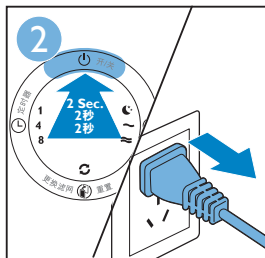

Replace filter 3 and 4 | 更換濾網3及4 | 更換濾網3及4