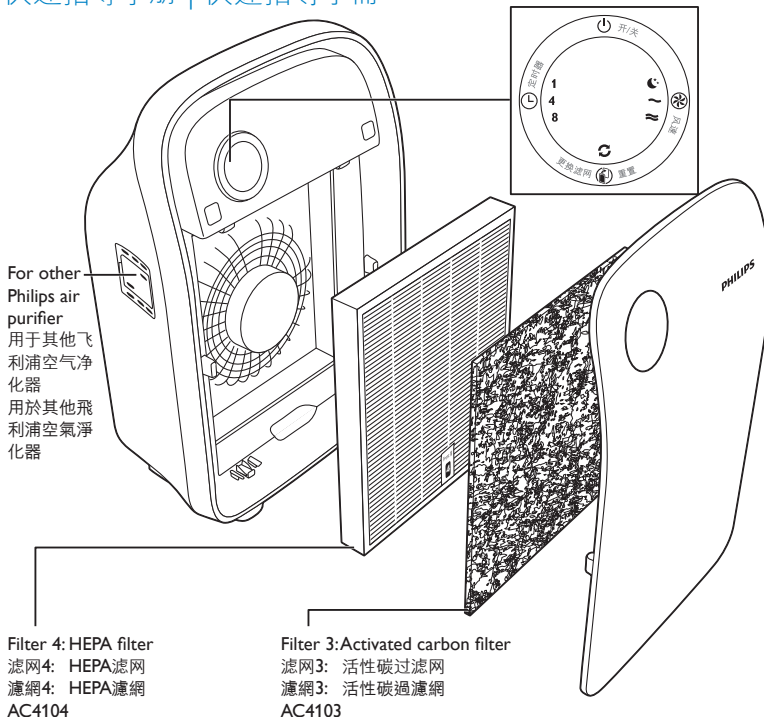

Quick start guide AC4025

快速指导手册 | 快速指導手冊

Filter 1 and 2 are for other Philips air purifier | 濾網1及2用於其他飛利浦空氣淨化器 |
濾網1及2用於其他飛利浦空氣淨化器

First use | 首次使用 | 首次使用

Use the appliance | 使用本产品 | 使用產品

Clean filter 3 | 清潔濾網3 | 清潔濾網3