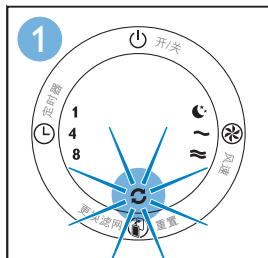

Replace filter 3 and 4 | 更換濾網3及4 | 更換濾網3及4