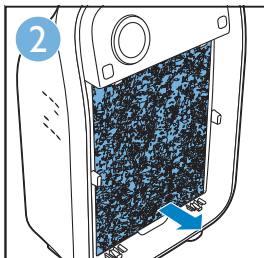

Quick start guide AC4025

快速指导手册 | 快速指導手冊

Filter 1 and 2 are for other Philips air purifier | 濾網1及2用於其他飛利浦空氣淨化器 |
濾網1及2用於其他飛利浦空氣淨化器

First use | 首次使用 | 首次使用

Use the appliance | 使用本产品 | 使用產品

Clean filter 3 | 清潔濾網3 | 清潔濾網3