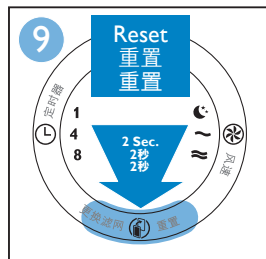

Replace filter 3 and 4 | 更換濾網3及4 | 更換濾網3及4