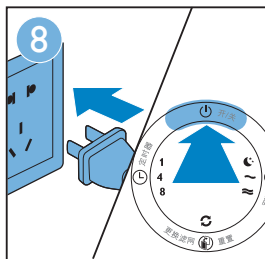

Replace filter 3 and 4 | 更換濾網3及4 | 更換濾網3及4