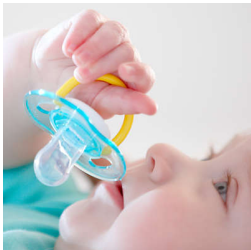

Diseñado para las necesidades de comodidad diarias de su bebé

Chupete para máxima comodidad. Línea divertida

Calme a su pequeño durante todo el día con el chupete Philips Avent Classic. Está disponible en una variedad de colores, y la tetina flexible y anatómica respeta el desarrollo bucal de su bebé.

Seguridad e higiene

- Mango de seguridad para facilitar su extracción
- La tapa a presión ayuda a mantener limpio el chupete de su bebé

Destacados

Tetina anatómica

Nuestra tetina de silicona flexible tiene una forma simétrica que protege el paladar, los dientes y las encías de su bebé según vaya creciendo.

Fabricado en el Reino Unido

Puede estar seguro de que la comodidad de su bebé está en buenas manos. Este chupete se fabricó en nuestra premiada sucursal en el Reino Unido.*

Mango de seguridad

Nuestro mango de seguridad le permite extraer fácilmente el chupete de su bebé en cualquier momento. Incluso las manos pequeñas pueden sostenerlo.

Tapa a presión para la higiene

Cuando el chupete no se esté utilizando, simplemente coloque la tapa a presión, antes de guardarlo, para mantener la tetina segura y limpia.

Fácil de esterilizar

Es fácil mantener la limpieza de los soothis y chupetes de su pequeño: basta con ponerlos en el esterilizador o sumergirlos en agua hirviendo.