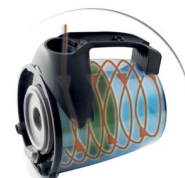

Doseg od 11 m

Zahvaljujući njegovom kabelu od 8 m, na raspolaganju vam je doseg od 11 m bez promjene utičnice.

Usisna četka Tri-active

Ova jedinstvena usisna četka dizajnirana je aerodinamički za maksimalno učinkovito čišćenje, s četkama sa strana za uklanjanje prljavštine iz kutova i otvorom s prednje strane za usisavanje većih komada. Tako svakim pokretom odmah dobivate izuzetno čistu i sjajnu površinu.

Poboljšani ciklonski protok zraka

Ovaj EasyClean ima poboljšani ciklonski protok zraka koji filtriranjem uklanja još više prašine iz zraka.

Specifikacije

Dizajn

Boja: Duboko crvena

Radne značajke

Ulazna snaga (maks.): 1800 W

Ispušni filter: Filter Super Clean Air HEPA 12

Iskoristivost

Radni domet: 11 m

Vrsta cijevi: Metalna lakirana dvodijelna teleskopska cijev

Ručka za nošenje: Gornja i prednja strana

Spojka: Gumb

Pomoć u smještanju i spremanju: Stražnja i donja strana