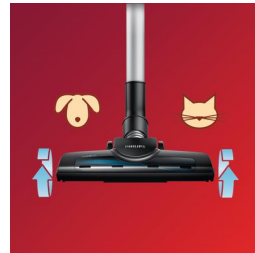

Usisna četka Turbo Brush

Turbo usisna četka omogućava dubinsko čišćenje tepiha te brzo uklanjanje dlaka i nakupina prašine s tepiha. Rotirajuća četka aktivno uklanja male čestice prašine i dlačice, što rezultira 25% boljim učinkom čišćenja tepiha. Kotačići usisne četke sprečavaju oštećenja prilikom korištenja na tvrdim podovima.

Specifikacije

Dizajn

Boja: Beluga metalik

Performance

Ulazna snaga (maks.): 2000 W

Ulazna snaga (IEC): 1800 W

Usisna snaga (maks.): 370 W

Usisavač (maks.): 33 kPa

Protok zraka (maks.): 37 l/s

Razina buke (Lc IEC): 80 dB

Filtracija

Kapacitet za prašinu: 1,7 l

Ispušni filter: Mikro filter

Filter za motor: Filter HEPA 10 koji se može prati

Iskoristivost

Radni domet: 9 m

Duljina kabela: 6 m

Vrsta cijevi: Aluminijska teleskopska cijev

Ručka za nošenje: Gornja i prednja strana

Spojnicu cijevi: Konična

Vrsta kotačića: Guma

Kontrola snage: Elektronička, na uređaju

Usisne cijevi i nastavci

Standardna usisna četka: Višenamjenska usisna četka

Dodatna usisna četka: Četka pune turbo brzine

Dodatna oprema: Uski nastavak za proreze, Mala usisna četka

Spremište za dodatke: Na kopči cijevi

Održivost

Pakiranje: > 90% recikliranih materijala

Korisnički priručnik: 100% reciklirani papir

Težina i dimenzije

Masa proizvoda: 6 kg

Dimenzije proizvoda (LxŠxV): 473 x 304 x 301 mm