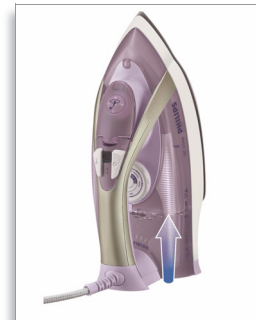

Philips
Σίδερο ατμού

GC3221

Εκπληκτικά αποτελέσματα, ελάχιστη προσπάθεια

3 φορές ευκολότερο

EasyCare - Διευκολύνει την τέχνη της κομψής εμφάνισης!

Αφαιρεί εύκολα τις ζάρες

- Αρκετά μεγάλο άνοιγμα εισόδου νερού για γρήγορο, εύκολο γέμισμα
- Ιδιαίτερα μακρύ καλώδιο για μεγαλύτερη ευκολία.
- Ιδιαίτερα ευκρινείς ενδείξεις για εξαιρετικά ορατή στάθμη νερού

Χαρακτηριστικά

Πολύ μεγάλη οπή εισόδου νερού

Με το αρκετά μεγάλο άνοιγμα εισόδου νερού, η προσθήκη νερού στο σίδερο είναι γρήγορη και εύκολη. Διάρκει μόνο λίγα λεπτά και δεν υπάρχει κίνδυνος να χυθεί νερό!

Ιδιαίτερα μακρύ καλώδιο

Με το ιδιαίτερα μακρύ καλώδιο 3m του EasyCare, μπορείτε να φτάσετε εύκολα μέχρι τα άκρα της σιδερώστρας σας – κι ακόμα πιο μακριά!

Εξαιρετικά ορατή στάθμη νερού

Οι ιδιαίτερα ευκρινείς ενδείξεις του EasyCare κάνουν τη στάθμη νερού εξαιρετικά ορατή, ώστε μία και μόνο ματιά να είναι αρκετή για να ελέγξετε εάν έχει απομείνει αρκετό νερό.