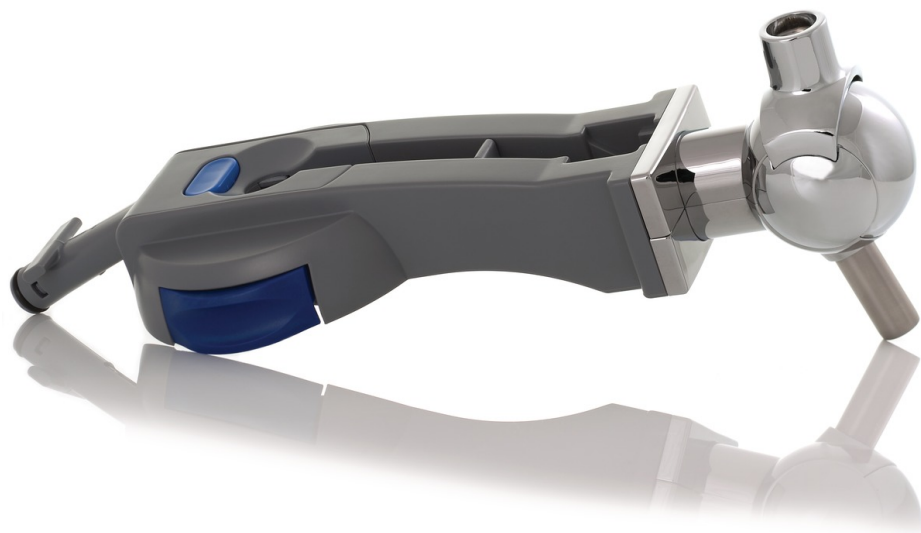

PHILIPS

Robinet de bere
Philips

HD5038

Pentru a conecta robinetul și butoiul

Verifică datele privind compatibilitatea

Îți place să-ți dozezi singur berea acasă, spre exemplu când dai o petrecere? Acest robinet de bere Philips unește robinetul cu butoiul. Un instrument indispensabil!

Ușurința utilizării pieselor de schimb Philips

- Reînnoiește-ți cu ușurință produsul cu piese originale Philips

Repere

Reînnoire ușoară componentelor produsului

Din când în când, produsul tău are nevoie de o actualizare. Reînnoirea produsului nu a fost niciodată mai simplă ca acum, mulțumită

pieselor de schimb Philips concepute pentru a fi înlocuite de consumator. Toate acestea, cu calitatea Philips garantată.

Specificații

Piesă înlocuibilă

Se potrivește la tipurile de produs:

HD3620/22, HD3610/52, HD3620/20, HD3620/21, HD3610/50

Se potrivește tipurilor de produse::

HD3620/25