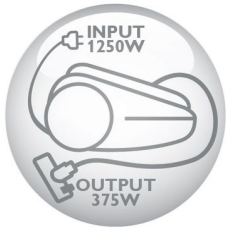

## Novi HD motor snage 1250 W

Iznimno učinkovit HD (velika gustoća) motor od 1250 W stvara maks. usisnu snagu od 375 W, što znači da koristite 35% manje energije bez smanjivanja rezultata čišćenja.