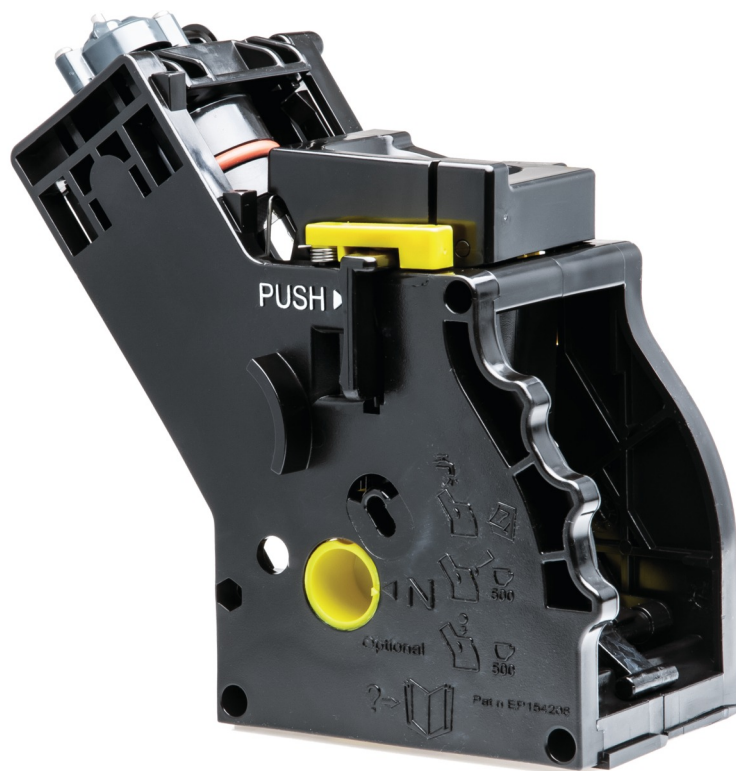

PHILIPS

Sistema de
preparación

PHILIPS 4000

Negro

CP0160

El corazón negro de tu cafetera espresso

Consulta las especificaciones para descubrir los productos compatibles

El sistema de preparación es una pieza esencial de tu cafetera espresso: es realmente donde se prepara el café. La pieza es fácil de extraer y limpiar.

Piezas de repuesto Philips fáciles de usar

- Renueva tu producto fácilmente con piezas originales de Philips

Destacados

Piezas del producto fáciles de renovar

De vez en cuando, es necesario renovar sus productos; nunca antes había sido tan fácil hacerlo como con las piezas de repuesto de Philips. Todo esto con garantía de calidad Philips.

Especificaciones

Pieza reemplazable

Aptos para los modelos de producto::
HD8841, HD8844, HD8847