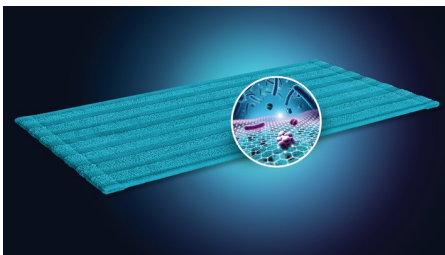

Antibakteriella trasor

Den nya Always Clean-beläggningen förhindrar bakterietillväxt på trasor efter rengöringen! På så sätt blir det enklare att ta hand om mikrofiberdukarna.