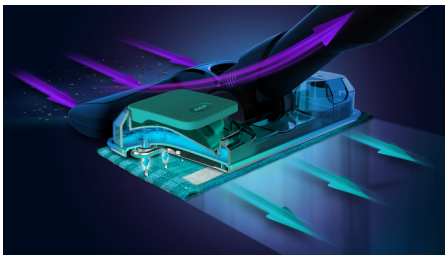

Ta bort upp till 99 % av bakterierna*

Du kan till och med hålla i ditt favoritrengöringsmedel i vattentanken och ta bort upp till 99 % av bakterierna.