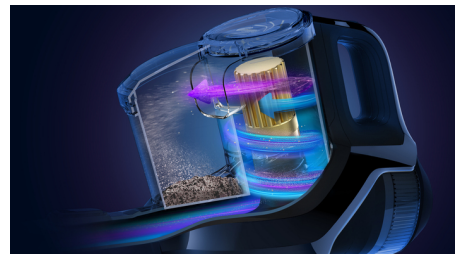

PowerCyclone 10

Philips PowerCyclone 10 är vår senaste påslösa teknik som nu införlivats i en sladdlös dammsugare. PowerCyclone 10 bibehåller starkare sugeffekt längre, med 30 % högre effektivitet.