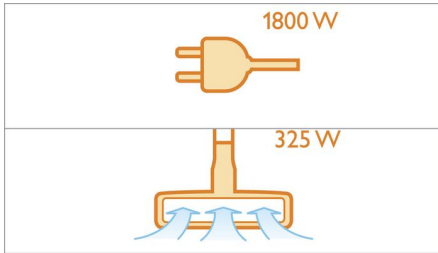

Istaknute znač.

Motor od 1800 W

Motor od 1800 W koji stvara maks. 325 W usisne snage za savršene rezultate čišćenja.

HEPA AirSeal, HEPA 12

Ovaj usisavač dizajniran je tako da se sav zrak koji ulazi prije ispuštanja usmjerava kroz filter HEPA 12 koji se može prati (filtracija od 99,5%). Ništa ne propušta.