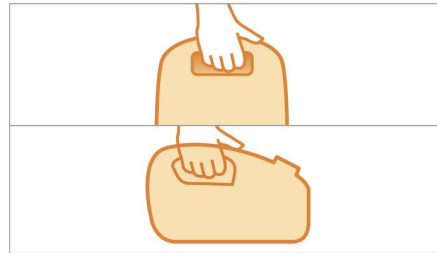

Mala turbo četka

Mala turbo četka brzo uklanja (životinjske) dlake, nakupine dlačica i prašine s kauča, jastuka i drugih tkanina. Ova je četka idealna za vlasnike kućnih ljubimaca.

Ručke za udobno nošenje