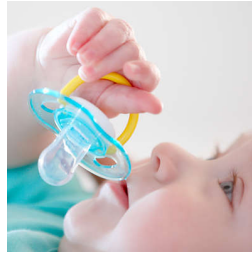

Diseñado para las necesidades de comodidad diarias de su bebé Chupete con brillantes y coloridos diseños

Calme a su pequeño durante todo el día con el chupete Philips Avent Classic. Está disponible en una variedad de colores, y la tetina flexible y anatómica respeta el desarrollo bucal de su bebé.

Seguridad e higiene

- Mango de seguridad para facilitar su extracción
- La tapa a presión ayuda a mantener limpio el chupete de su bebé

Destacados

Aceptación de tetina

Los bebés saben lo que les gusta. Preguntamos a las mamás cómo responden sus pequeños a las tetinas Philips Avent y nueve de cada diez bebés aceptan nuestros chupetes.*

Tetina anatómica

Nuestra tetina de silicona flexible tiene una forma simétrica que protege el paladar, los dientes y las encías de su bebé según vaya creciendo.

Fabricado en el Reino Unido

Puede estar seguro de que la comodidad de su bebé está en buenas manos. Este chupete se fabricó en nuestra premiada sucursal en el Reino Unido.*

Mango de seguridad

Nuestro mango de seguridad le permite extraer fácilmente el chupete de su bebé en cualquier momento. Incluso las manos pequeñas pueden sostenerlo.

Tapa a presión para la higiene

Cuando el chupete no se esté utilizando, simplemente coloque la tapa a presión, antes de guardarlo, para mantener la tetina segura y limpia.