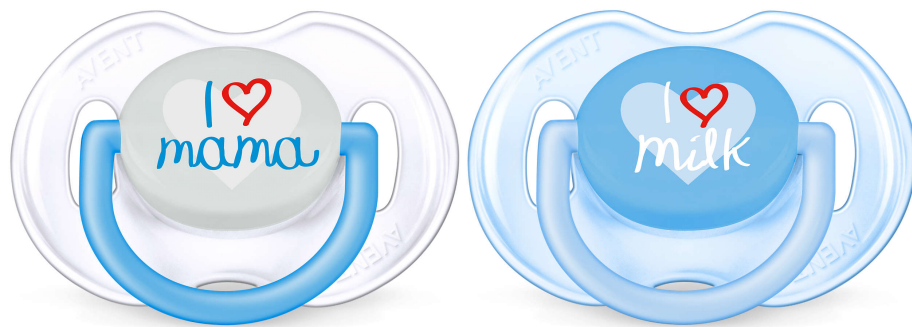

PHILIPS

AVENT

Chupete Classic

Para una comodidad esencial

0-6 m

Anatómicos y sin BPA

Pack de 2

SCF172/51

Diseñado para las necesidades de comodidad diarias de su bebé Chupete con brillantes y coloridos diseños

Calme a su pequeño durante todo el día con el chupete Philips Avent Classic. Está disponible en una variedad de colores, y la tetina flexible y anatómica respeta el desarrollo bucal de su bebé.

Fácil de limpiar

- Fácil de esterilizar para una mayor higiene

Calidad garantizada

- Fabricado en nuestra premiada sucursal en el Reino Unido

Tetina de silicona suave y cómoda

- Nueve de cada diez bebés aceptan nuestros chupetes*
- Diseño anatómico para un desarrollo natural de los dientes

Tetina anatómica

Nuestra tetina de silicona flexible tiene una forma simétrica que protege el paladar, los dientes y las encías de su bebé según vaya creciendo.

Fabricado en el Reino Unido

Puede estar seguro de que la comodidad de su bebé está en buenas manos. Este chupete se fabricó en nuestra premiada sucursal en el Reino Unido.*