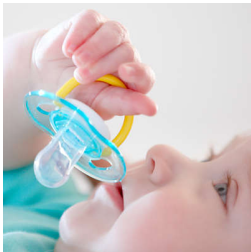

- Fácil de esterilizar para una mayor higiene

Calidad garantizada

- Fabricado en nuestra premiada sucursal en el Reino Unido

Tetina de silicona suave y cómoda

- Diseño anatómico para un desarrollo natural de los dientes

Seguridad e higiene

- Mango de seguridad para facilitar su extracción
- La tapa a presión ayuda a mantener limpio el chupete de su bebé

Destacados

Tetina anatómica

Nuestra tetina de silicona flexible tiene una forma simétrica que protege el paladar, los dientes y las encías de su bebé según vaya creciendo.

Fabricado en el Reino Unido

Puede estar seguro de que la comodidad de su bebé está en buenas manos. Este chupete se fabricó en nuestra premiada sucursal en el Reino Unido.*

Mango de seguridad

Nuestro mango de seguridad le permite extraer fácilmente el chupete de su bebé en cualquier momento. Incluso las manos pequeñas pueden sostenerlo.

Tapa a presión para la higiene

Cuando el chupete no se esté utilizando, simplemente coloque la tapa a presión, antes de guardarlo, para mantener la tetina segura y limpia.

Fácil de esterilizar

Es fácil mantener la limpieza de los soothies y chupetes de su pequeño: basta con ponerlos en el esterilizador o sumergirlos en agua hirviendo.