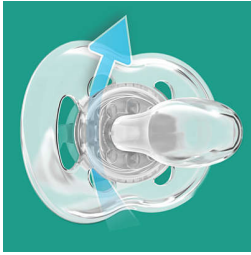

SCF172/14

Trate la piel delicada con la comodidad del aire

Los orificios de ventilación adicionales permiten que la piel respire

Permita que la piel de su pequeño respire con el chupete Freeflow de Philips Avent. El disco curvo cuenta con seis orificios de ventilación para permitir un flujo de aire adicional, que ayuda a reducir la irritación de la piel. Nuestra tetina flexible y anatómica respeta el desarrollo bucal natural de su bebé.

Tetina de silicona suave y cómoda

- Diseño anatómico para un desarrollo natural de los dientes

Seguridad e higiene

- Mango de seguridad para facilitar su extracción
- La tapa a presión ayuda a mantener limpio el chupete de su bebé

Destacados

Flujo de aire adicional

La piel necesita respirar, especialmente la de su bebé. Nuestro protector tiene seis agujeros de ventilación para permitir un flujo de aire adicional, diseñados para disminuir la irritación de la piel.

Tetina anatómica

Nuestra tetina de silicona flexible tiene una forma simétrica que protege el paladar, los dientes y las encías de su bebé según vaya creciendo.

Fabricado en el Reino Unido

Puede estar seguro de que la comodidad de su bebé está en buenas manos. Este chupete se fabricó en nuestra premiada sucursal en el Reino Unido.*