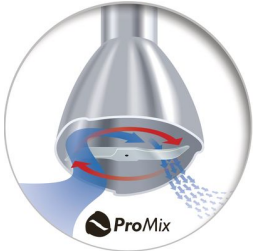

Rankinis maišytuvas „du viename“ su plakimo funkcija

650 W „ProMix“ su „Turbo“ funkcija ir plakimo priedu

„Philips“ rankinio maišytuvo 650 W galia dera su „ProMix“ maišymo technologija ir turbofunkcija, todėl pasieksite puikių rezultatų net ir intensyviai dirbdami. Naudodami plakimo priedą paruošite pyrago tešlą, lengvai išplaksite kiaušinių baltymus ir grietinėlę.

Vientisa masė per keletą sekundžių

- Optimalus srautas ir smulkinimas
- Galingas variklis – optimalus maisto ruošimas
- „Turbo“ mygtukas – kiečiausiems produktams sumaišyti

Jokio taškymosi maišant

- Bangos formos ašmenų apsauga nuo taškymosi

Mėgaukitės receptų įvairove

- „Philips“ rankinio maišytuvo plaktuvo priedas su dviem plaktuvėliais
- Kapoklis, kuriu susmulkinsite žoleles, riešutus, sūrį, šokoladą ir svogūnus

Paprasta naudoti

- 2 mygtukų atlaisvinimo sistema, kad lengvai nuimtumėte maišytuvo antgalį

Ypatybės

Maišymo technologija „ProMix“

Sukurta bendradarbiaujant su prestižiniu Štutgarto universitetu, unikali „Philips ProMix“ maišymo technologija naudoja trikampio formą ir optimizuoja srautą, o tai padeda pasiekti dar geresnių smulkinimo rezultatų.