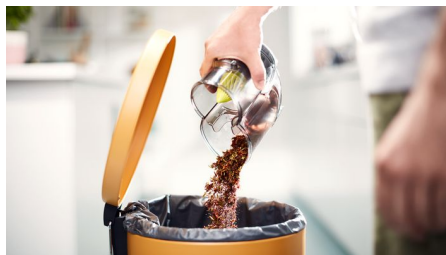

Vidage hygiénique

Le bac à poussière de l'aspirateur est facile à retirer et se vide de manière hygiénique, sans créer de nuages de poussière.