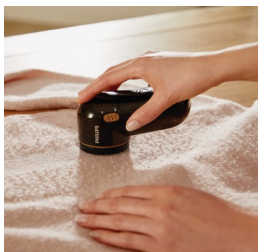

8800 mesbewegingen per minuut

Mesjes draaien tot 8800 toeren/min. voor een effectieve en snelle verwijdering van stofpluisjes van uw kleding