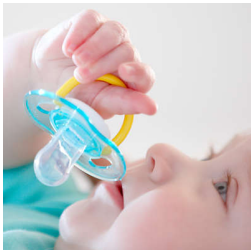

Fácil de limpiar

- Fácil de esterilizar para una mayor higiene

Calidad garantizada

- Fabricado en nuestra premiada sucursal en el Reino Unido

Tetina de silicona suave y cómoda

- Diseño anatómico para un desarrollo natural de los dientes

Seguridad e higiene

- Mango de seguridad para facilitar su extracción
- La tapa a presión ayuda a mantener limpio el chupete de su bebé

Destacados

Tetina anatómica

Nuestra tetina de silicona flexible tiene una forma simétrica que protege el paladar, los dientes y las encías de su bebé según vaya creciendo.

Fabricado en el Reino Unido

Puede estar seguro de que la comodidad de su bebé está en buenas manos. Este chupete se fabricó en nuestra premiada sucursal en el Reino Unido.*

Mango de seguridad

Nuestro mango de seguridad le permite extraer fácilmente el chupete de su bebé en cualquier momento. Incluso las manos pequeñas pueden sostenerlo.

Tapa a presión para la higiene

Cuando el chupete no se esté utilizando, simplemente coloque la tapa a presión, antes de guardarlo, para mantener la tetina segura y limpia.

Fácil de esterilizar

Es fácil mantener la limpieza de los soothis y chupetes de su pequeño: basta con ponerlos en el esterilizador o sumergirlos en agua hirviendo.