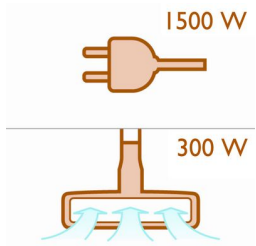

Kenmerken

Motor van 1500 watt