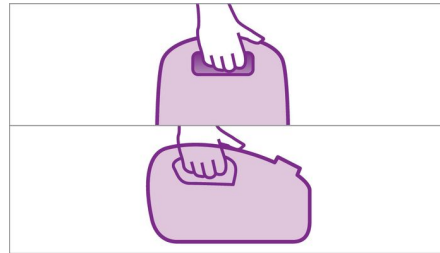

## Ručke za udobno nošenje

Ovaj usisavač ima ne jednu, već dvije ručke za nošenje. Kada se nalazi na svojim kotačićima, na vrhu usisavača nalazi se ručka koja

omogućava njegovo lagano pomicanje uz vrlo malo sagibanja. Druga ručna na prednjoj strani aparata omogućava njegovo udobno nošenje u uspravnom položaju.