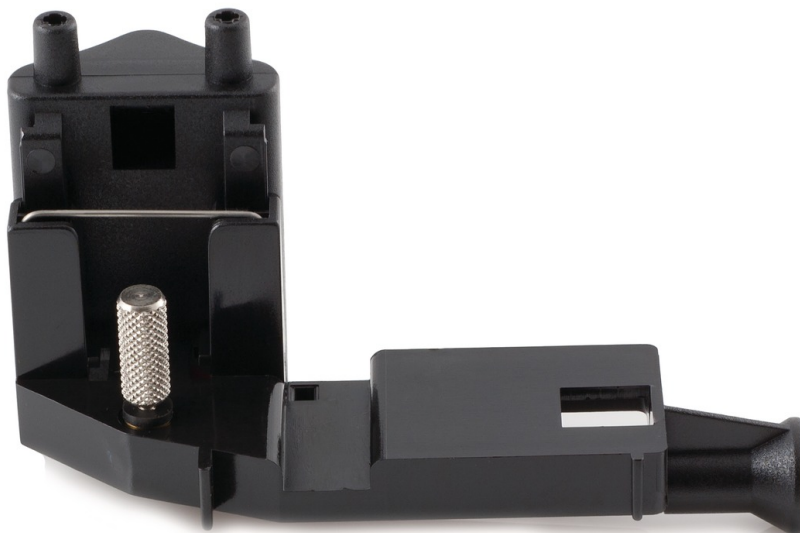

PHILIPS

Diffuseur de café

Saeco Royal Coffee Bar

CRP984

Verseuse isotherme pour cafetière SENSEO® SARISTA

Reportez-vous aux caractéristiques pour connaître les produits compatibles

Ce diffuseur de café dose avec précision le café dans votre machine espresso. Café excellent garanti !

Pièces de rechange Philips faciles à utiliser

- Rénovez facilement votre produit avec des pièces d'origine Philips

Points forts

Rénovation facile avec des pièces de rechange

De temps à autre, votre produit a besoin d'un petit coup de jeune et rien ne vaut alors les pièces de rechange Philips. Toutes vous garantissent la qualité Philips.

Caractéristiques

Pièce remplaçable

Adapté aux types de produits: 0357.0US.05G, 0357.0US.71G, 0315.001.66C, 0329.0US.47G, 10002641, 10002642, 10002643, 10002644, 10002645, 0320.0CH.66E, 0343.0CH.89E