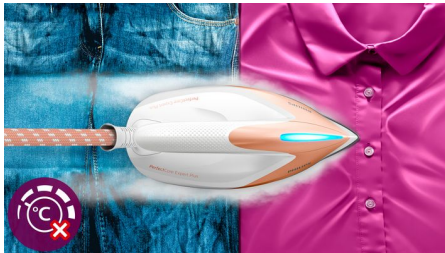

Kenmerken

Geen temperatuurinstelling nodig

Strijk alles - van zijde tot spijkerbroek - zonder een andere temperatuur in te stellen. Dankzij OptimalTemp zijn er geen temperatuurregelaar of instellingen nodig zodat u de was niet meer hoeft voor te sorteren en niet meer hoeft te wachten tot het strijkijzer is opgewarmd en weer is afgekoeld. U bent op elk moment klaar voor elke stof.