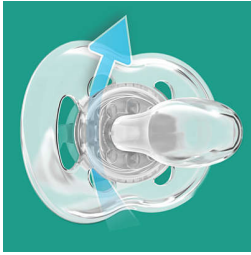

SCF178/28

Trate la piel delicada con la comodidad del aire

Los orificios de ventilación adicionales permiten que la piel respire

Permita que la piel de su pequeño respire con el chupete Freeflow de Philips Avent. El disco curvo cuenta con seis orificios de ventilación para permitir un flujo de aire adicional, que ayuda a reducir la irritación de la piel. Nuestra tetina flexible y anatómica respeta el desarrollo bucal natural de su bebé.

Tetina de silicona suave y cómoda

- Diseño anatómico para un desarrollo natural de los dientes

Seguridad e higiene

- Mango de seguridad para facilitar su extracción
- La tapa a presión ayuda a mantener limpio el chupete de su bebé

Destacados

Flujo de aire adicional

La piel necesita respirar, especialmente la de su bebé. Nuestro protector tiene seis agujeros de ventilación para permitir un flujo de aire adicional, diseñados para disminuir la irritación de la piel.

Tetina anatómica

Nuestra tetina de silicona flexible tiene una forma simétrica que protege el paladar, los dientes y las encías de su bebé según vaya creciendo.

Fabricado en el Reino Unido

Puede estar seguro de que la comodidad de su bebé está en buenas manos. Este chupete se fabricó en nuestra premiada sucursal en el Reino Unido.*