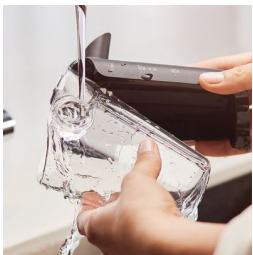

Mjölksystem utan rör i två delar

Vårt mjölksystem i två delar har inga rör eller dolda delar och kan rengöras på så lite som 15 sekunder under kranen* eller i diskmaskinen.