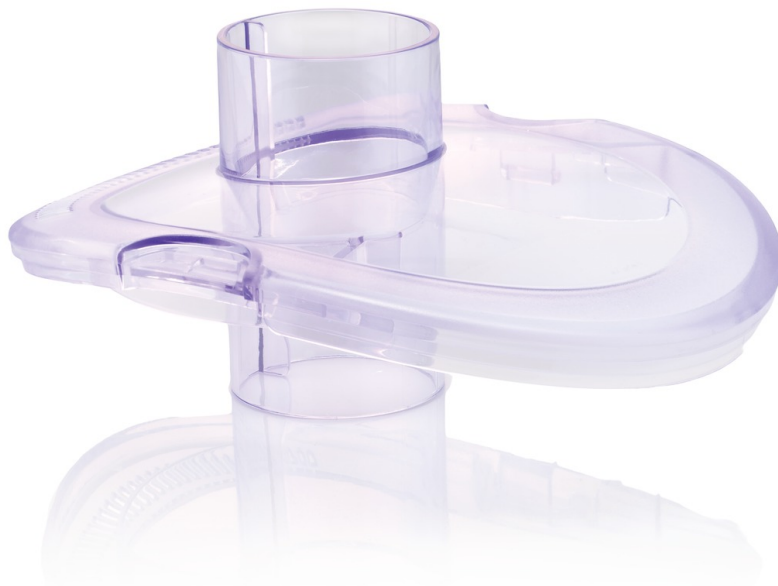

PHILIPS

Deksel van
sapcentrifuge

Daily Collection

ronde vorm

CRP208

Deksel voor de sapcentrifuge

Bijpassende producten vind je op het specificatietabblad

Een deksel voor uw sapcentrifuge met een vultrechter voor fruit en groenten. Het maken van smoothies en sappen was nog nooit zo eenvoudig!

Het gemak van Philips-reserveonderdelen

- Vernieuw je product eenvoudig met originele Philips-onderdelen

Kenmerken

Eenvoudig vervangen van onderdelen

Zo nu en dan heeft je product een opknapbeurt nodig en met de vervangingsonderdelen van Philips is het nog nooit zo gemakkelijk geweest om je product te vernieuwen. De Philips-kwaliteit is gegarandeerd.

Specificaties

Vervangbaar onderdeel

Geschikt voor producttypen:: HR1820/70, HR1821/70, HR1822/70