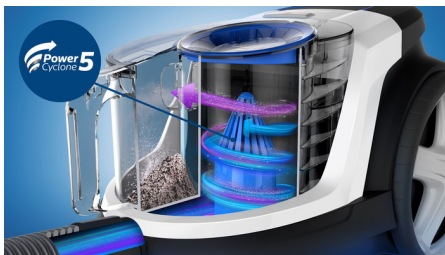

Tehnologija PowerCyclone 5

Tehnologija PowerCyclone 5 ubrzava protok zraka u cilindričnoj komori za odvajanje prašine iz zraka i dulje održavanje visokih performansi i jake usisne snage.