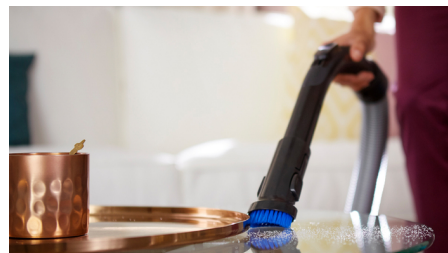

Integrirana četka

Nastavak s četkom za prašinu ugrađen je u dršku, tako da je uvijek spreman za uporabu na namještaju, ravnim površinama i navlakama.