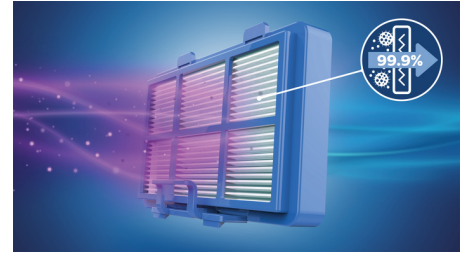

Filter Allergy H13

Potpuno zatvoren sustav filtracije hvata >99,9 % sitne prašine – uključujući pelud, životinjske dlake i grinje – za osobe koje pate od alergija i sve one koji zahtijevaju veću razinu higijene. Razina filtracije odgovara onoj filtra HEPA 13**.