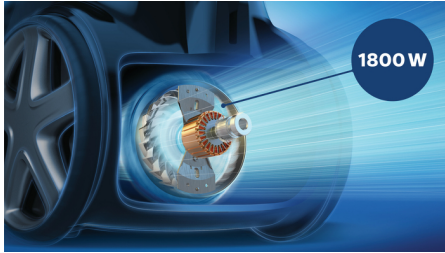

Istaknute znač.

Izdržljivi motor od 1800 W

Izdržljivi motor od 1800 W stvara visoku usisnu snagu do 360 W za temeljite rezultate čišćenja.