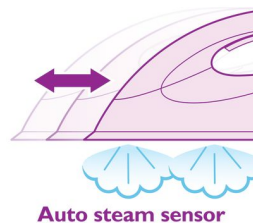

Automatische stoomsensor

De innovatieve automatische stoomsensor met bewegingsdetectie activeert de stoom automatisch wanneer u het strijkijzer over de strijkplank beweegt. Hierdoor krijgt u altijd de

juiste hoeveelheid stoom om kreuken effectief te verwijderen en gaat er minder stoom verloren. Geweldige resultaten en energiezuinig.