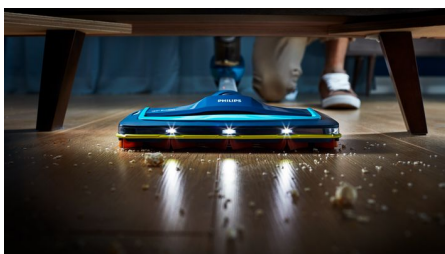

Насадка с LED-подсветкой

Пыль, шерсть, волосы и крошки не останутся незамеченными благодаря светодиодной подсветке насадке SpeedPro. Светодиоды в насадке позволяют увидеть незаметную пыль и грязь.