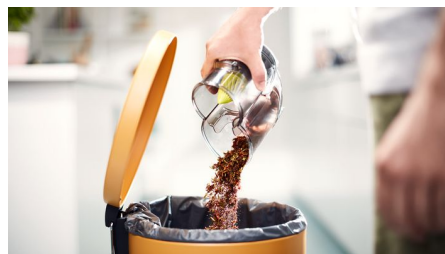

Гигиеничная очистка

Пылесборник легко снимается с пылесоса и гигиенично опустошается без облака пыли.