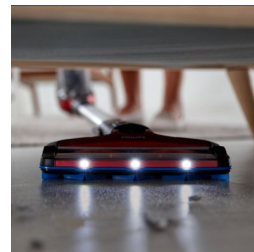

Cepillo con luz LED

El polvo, las pelusas, los pelos y las migas son más fáciles de detectar y eliminar con los indicadores LED de la boquilla de SpeedPro Max. El cepillo con luz LED permite ver incluso la suciedad oculta.

[asimpleswitch.com](https://www.asimpleswitch.com)

Distintivo verde de Philips

Los productos de bajo consumo de Philips pueden reducir los costes, el consumo energético y las emisiones de CO₂. ¿Cómo? Ofrecen una mejora medioambiental significativa en una o varias de las áreas ecológicas centrales de Philips: consumo eficiente, embalaje, sustancias peligrosas, peso, reciclaje y deshecho y durabilidad.