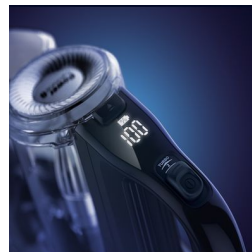

Control de potencia inteligente

La pantalla digital inteligente indica la velocidad y el uso de la batería, y te permite saber cuándo debes limpiar el filtro.