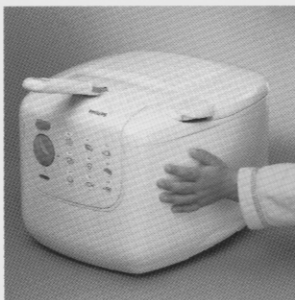

## FREIDORAS DE RESISTENCIA SUMERGIDA HD 4209/10

Las nuevas freidoras de Philips incorporan innovación y diseño a la gama. Philips presenta las nuevas freidoras de resistencia sumergida.

- Capacidad de 2,5 L (HD 4209) y 3,5 L. (HD 4210)
- Resistencia sumergida extraíble. El aceite en la parte inferior de la cubeta está menos caliente y retiene los posos para que no se mezclen con los alimentos.
- Conexión especial de la resistencia y la base. El cable incorporado directamente en la base evita cualquier accidente.
- Filtro anti-humo y olores incorporado en la tapa para freír cómodamente, con la tapa cerrada.
- Cierre de seguridad en la tapa para una mayor seguridad.
- Completamente desmontable. La cubeta antiadherente se puede meter en el lavavajillas para mayor comodidad.
- Posición de escurrido del cestillo para eliminar restos de aceite.
- Varias posiciones de temperatura para todo tipo de alimentos.
- Cómodo guardacable.