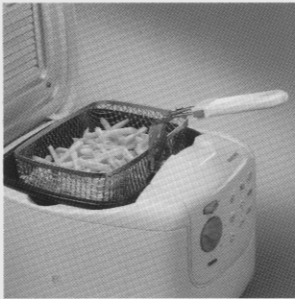

# PHILIPS

HD 4209/10

## FREIDORAS DE RESISTENCIA SUMERGIDA HD 4209/10

Las nuevas freidoras de Philips incorporan innovación y diseño a la gama. Philips presenta las nuevas freidoras de resistencia sumergida.

- Capacidad de 2,5 L (HD 4209) y 3,5 L. (HD 4210)
- Resistencia sumergida extraíble. El aceite en la parte inferior de la cubeta está menos caliente y retiene los posos para que no se mezclen con los alimentos.
- Conexión especial de la resistencia y la base. El cable incorporado directamente en la base evita cualquier accidente.
- Filtro anti-humo y olores incorporado en la tapa para freír cómodamente, con la tapa cerrada.
- Cierre de seguridad en la tapa para una mayor seguridad.
- Completamente desmontable. La cubeta antiadherente se puede meter en el lavavajillas para mayor comodidad.
- Posición de escurrido del cestillo para eliminar restos de aceite.
- Varias posiciones de temperatura para todo tipo de alimentos.
- Cómodo guardacable.