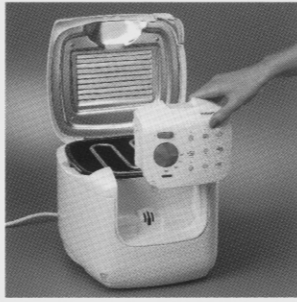

# PHILIPS

HD 4209/10

## FREIDORAS DE RESISTENCIA SUMERGIDA HD 4209/10

Las nuevas freidoras de Philips incorporan innovación y diseño a la gama. Philips presenta las nuevas freidoras de resistencia sumergida.

- Capacidad de 2,5 L (HD 4209) y 3,5 L. (HD 4210)
- Resistencia sumergida extraíble. El aceite en la parte inferior de la cubeta está menos caliente y retiene los posos para que no se mezclen con los alimentos.
- Conexión especial de la resistencia y la base. El cable incorporado directamente en la base evita cualquier accidente.
- Filtro anti-humo y olores incorporado en la tapa para freír cómodamente, con la tapa cerrada.
- Cierre de seguridad en la tapa para una mayor seguridad.
- Completamente desmontable. La cubeta antiadherente se puede meter en el lavavajillas para mayor comodidad.
- Posición de escurrido del cestillo para eliminar restos de aceite.
- Varias posiciones de temperatura para todo tipo de alimentos.
- Cómodo guardacable.