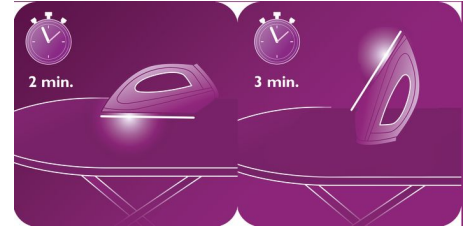

Automatische Sicherheitsabschaltung

Das Bügeleisen schaltet sich bei längerem Stillstand automatisch ab. Wenn es auf die Standfläche gestellt wurde, schaltet es sich nach 3 Minuten ab. Wenn es auf der Bügelsohle steht, dauert es nur 2 Minuten, bevor sich das Bügeleisen abschaltet.