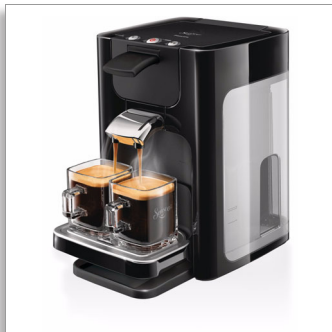

**SENSEO® Quadrante**  
Cafeteira com sachê  
original

- Altura da bandeja ajustável
- Preto

HD7863/66

Delicioso café com um toque, em um design moderno

Aprecie a qualidade da SENSEO® e modernize sua casa

Modernize sua casa com a cafeteira SENSEO® Quadrante. Saboreie seus momentos com café usando o sistema de preparo confiável SENSEO®, agora com bandeja ajustável para caber em sua xícara de café favorita

**Sempre uma deliciosa xícara de café**

- Deliciosa camada de creme como prova da qualidade SENSEO®
- Sistema de preparo exclusivo para a temperatura e o sabor ideais
- A cafeteira é testada mais de 10.000 vezes para garantir uma qualidade consistente

*Senseo®*

**PHILIPS**

Cafeteira com sachê original  
Altura da bandeja ajustável Preto