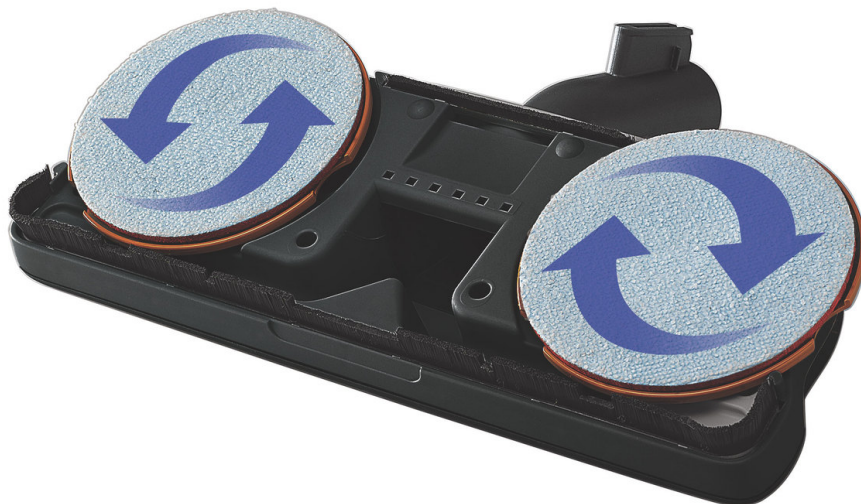

PHILIPS

Polijstschijf van
microvezel

2x wasbare microvezelschijven

Gebruik SuperParquet-
mondstuk

CP0128/01

Vervangende microvezelschijven voor SuperParquet Compatibel met Philips SuperParquet-mondstuk

De microvezelschijven vervangen de schijven in het Philips Parquet-mondstuk. De schijven van Philips zijn wasbaar en dienen iedere 3 maanden te worden vervangen.

Het gemak van Philips-reserveonderdelen

- Vernieuw uw product eenvoudig met originele Philips-onderdelen

Kenmerken

Eenvoudig vervangen van onderdelen

Zo nu en dan heeft uw product een opknapbeurt nodig en met de vervangingsonderdelen van Philips is het nog

nooit zo gemakkelijk geweest om uw product te vernieuwen. De Philips-kwaliteit is gegarandeerd.

Specificaties

Geschikt voor

Performer: FC9150 - FC9179

PowerPro: FC8760 - FC8769

PerformerPro: FC9190 - FC9199