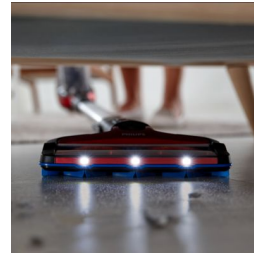

Brosse LED

Repérez et éliminez facilement la poussière, les peluches, les cheveux et les miettes grâce à l'éclairage LED intégré à la brosse du SpeedPro Max. La brosse LED révèle les saletés dissimulées.

asimpleswitch.com

Logo « Produit Vert » Philips

Les produits verts de Philips permettent de réduire les coûts, la consommation énergétique et les émissions de CO₂. Comment ? Grâce à une amélioration environnementale significative dans un ou plusieurs de nos champs d'actions écologiques clés (efficacité énergétique, conditionnement, substances dangereuses, poids, recyclage, recyclabilité et durabilité).