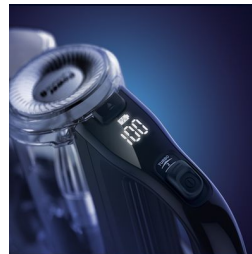

Smart Power Control

L'affichage numérique intelligent indique la vitesse et le niveau de charge. Il vous alerte également lorsqu'il est temps de nettoyer le filtre.